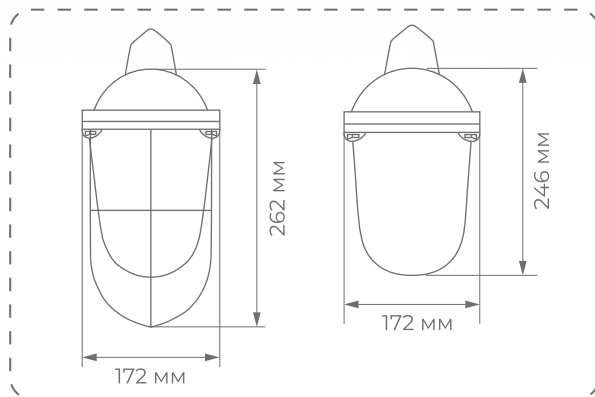

КЛАСС
ЗАЩИТЫ II

-50...
+45 °С

ДИАПАЗОН
РАБОЧЕЙ
ТЕМПЕРАТУРЫ**

ИСПОЛЬЗОВАНИЕ
ВНУТРИ И ВНЕ
ПОМЕЩЕНИЯ

IP54

СТЕПЕНЬ
ЗАЩИТЫ*

Модель	Код продукта	Форма	Тип	Цвет корпуса	Максимальная мощность лампы, Вт	Патрон	Размеры (ДхВ), мм
НСП 02-100-001.01	437821	желудь	без решетки	белый	100	E27	246x172
НСП 02-100-002.01	437822	желудь	с решеткой	белый	100	E27	262x172